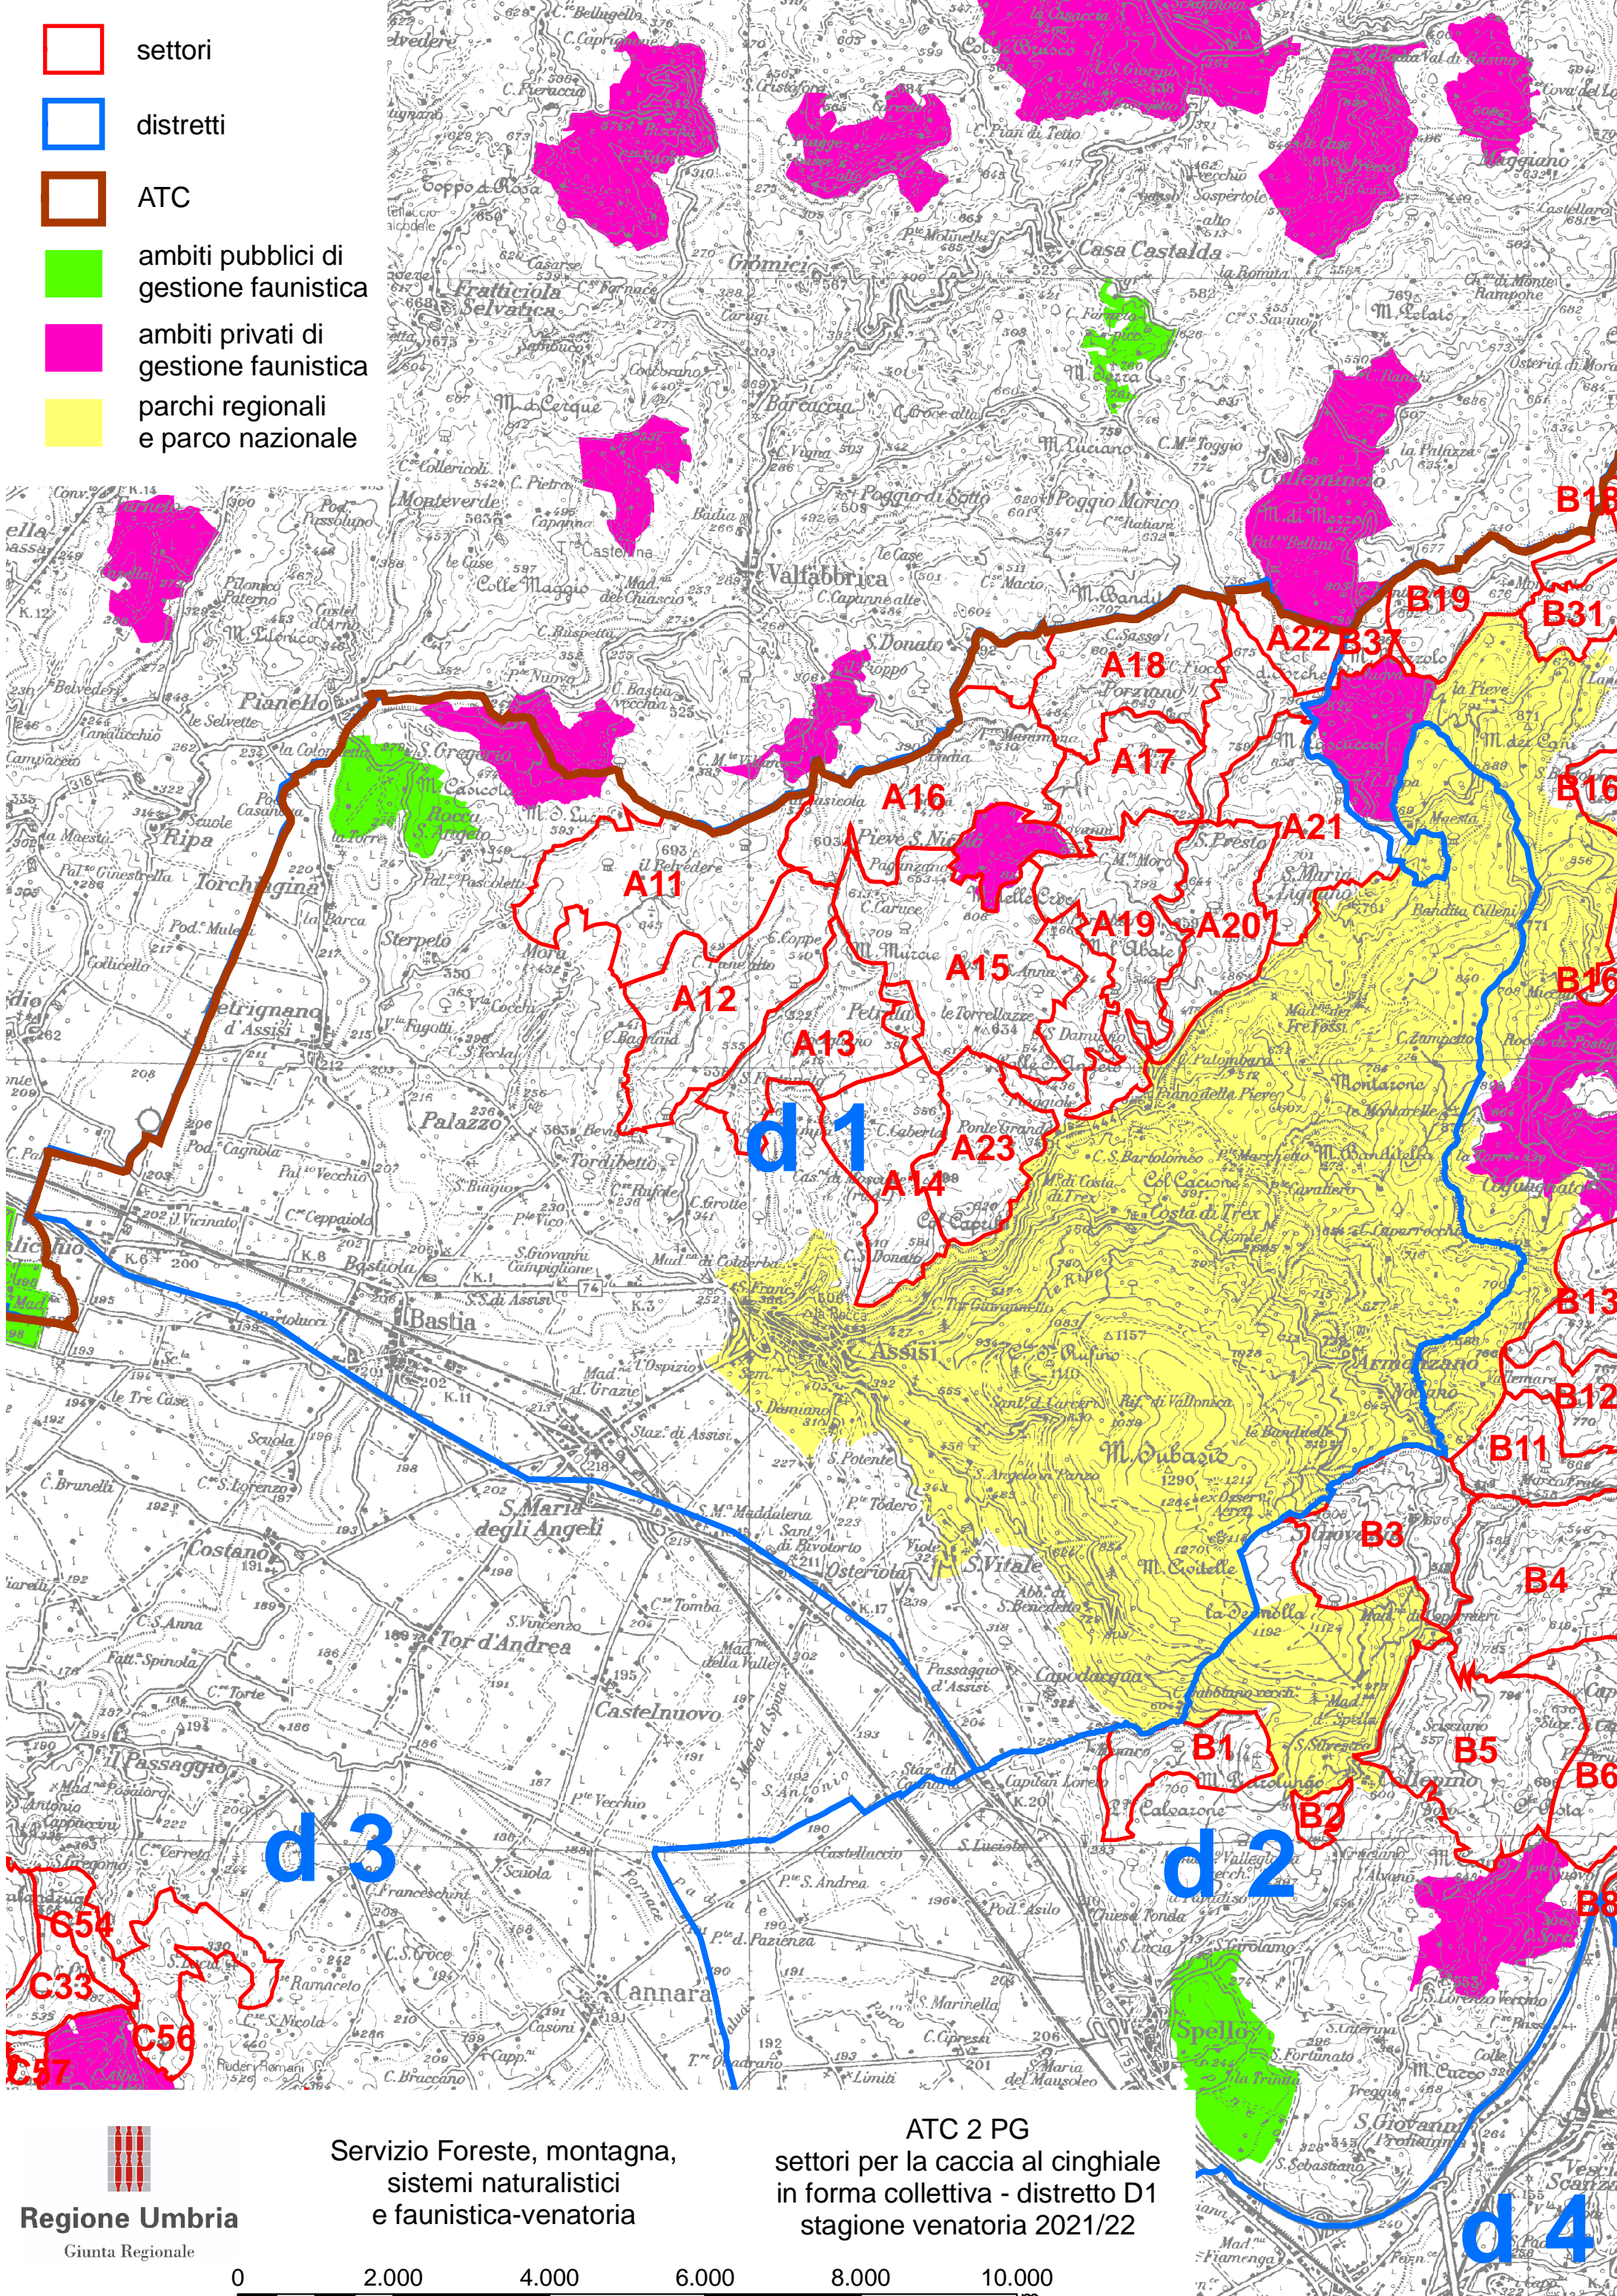

- settori
- distretti
- ATC
- ambiti pubblici di gestione faunistica
- ambiti privati di gestione faunistica
- parchi regionali e parco nazionale

Servizio Foreste, montagna,
sistemi naturalistici
e faunistica-venatoria

ATC 2 PG
settori per la caccia al cinghiale
in forma collettiva - distretto D1
stagione venatoria 2021/22

Regione Umbria
Giunta Regionale